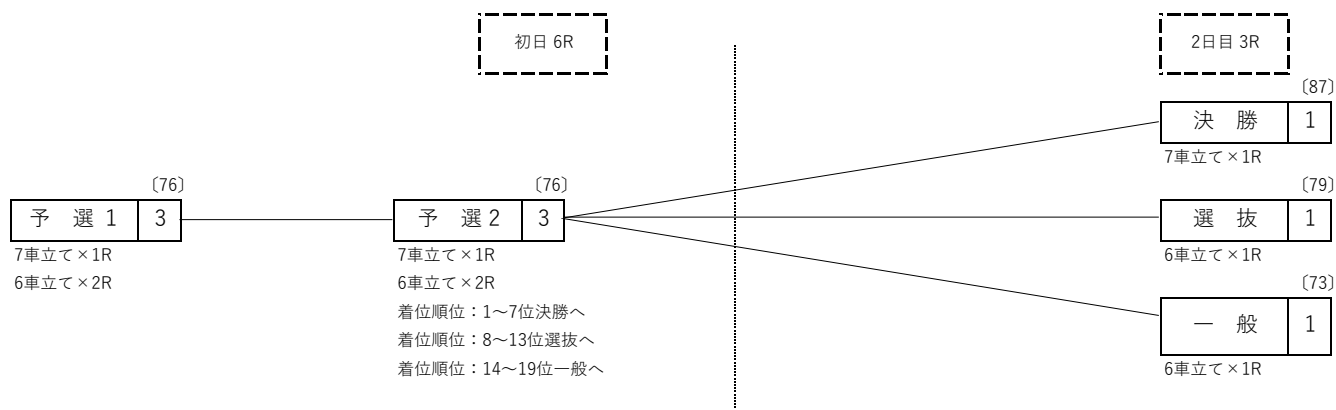

第125回生 卒業記念レース概定番組表

第126回生 卒業記念レース概定番組表

125回生は予選競走を2回戦い、着位合計の少ない者から上位競走に順次選出する方式とする。

着位順位1～27位の者は準決勝へ進出し、翌日の決勝・順位決定・特別選抜に進出する者の選出基準については準決勝競走における着位によるものとする。

着位順位28～72位の者は着位合計の少ない者から特別選抜・選抜・一般に順次選出する方式とする。

126回生は予選競走を2回戦い、着位合計の少ない者から上位競走に順次選出する方式とする。

なお、競走において失格した者については以後の競走に出場させないものとする。

同着者および同一着位の者の取扱いについては、卒業記念レースにおける競走成績および卒業記念レース前日までの競走訓練における通算成績(競走得点、勝率、連対率等)を基に優先順位を定め、勝ち上がり者を決定する。