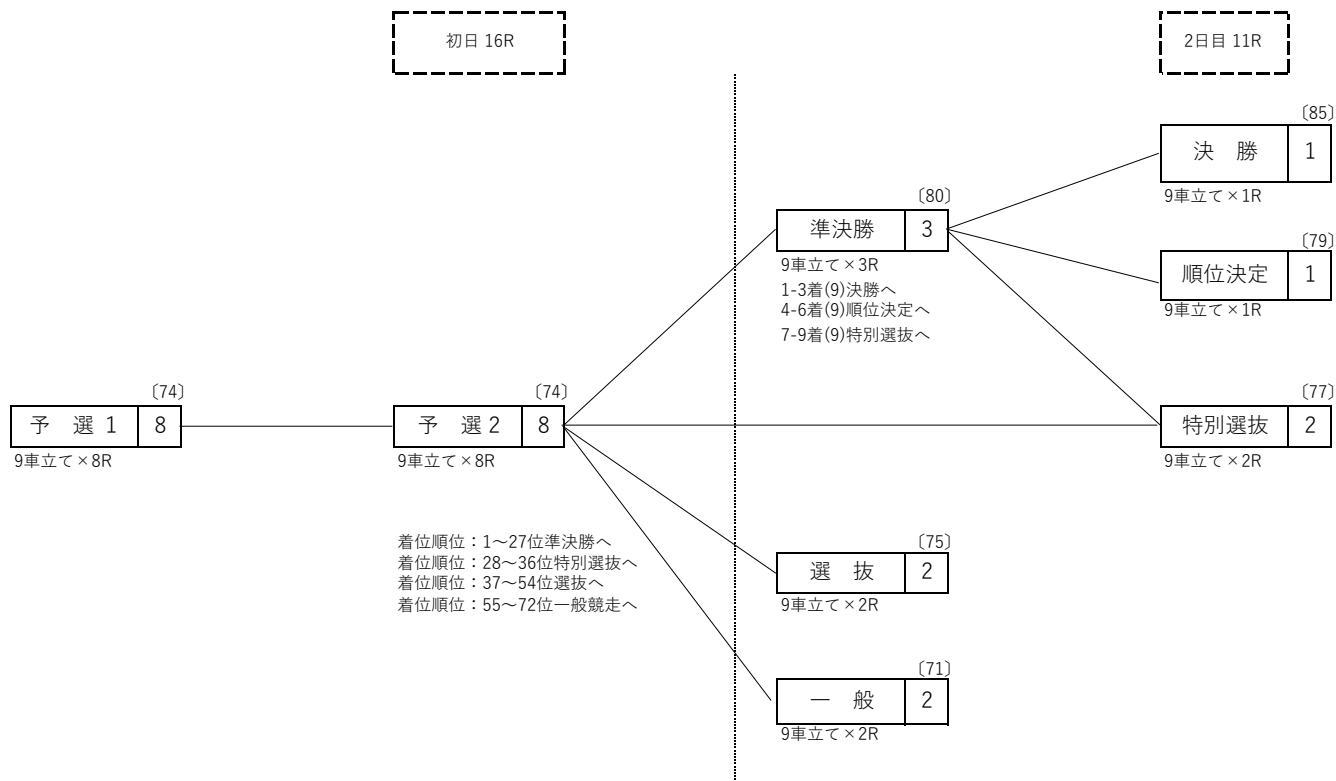

第125回生 卒業記念レース概定番組表

第126回生 卒業記念レース概定番組表

125回生は予選競走を2回戦い、着位合計の少ない者から上位競走に順次選出する方式とする。

着位順位1～27位の者は準決勝へ進出し、翌日の決勝・順位決定・特別選抜に進出する者の選出基準については準決勝競走における着位によるものとする。

着位順位28～72位の者は着位合計の少ない者から特別選抜・選抜・一般に順次選出する方式とする。

126回生は予選競走を2回戦い、着位合計の少ない者から上位競走に順次選出する方式とする。

なお、競走において失格した者については以後の競走に出場させないものとする。

同着者および同一着位の者の取扱いについては、卒業記念レースにおける競走成績および卒業記念レース前日までの競走訓練における通算成績(競走得点、勝率、連対率等)を基に優先順位を定め、勝ち上がり者を決定する。